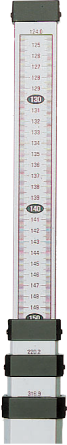

## TN15

### TN 15

#### ARTIKEL-NR. 485

- Nivellierlatte hoher Qualität, robustes Alu-Sechskantprofil, lieferbar in 5 m
- Silber-eloxierte Oberfläche
- Vorderseite durchgehende cm / E-Teilung
- Rückseite Zollstockteilung für lichte Maße
- Mit Aufnahme für Dosenlibelle LR7
- Rastet bei vollen Metern fest ein